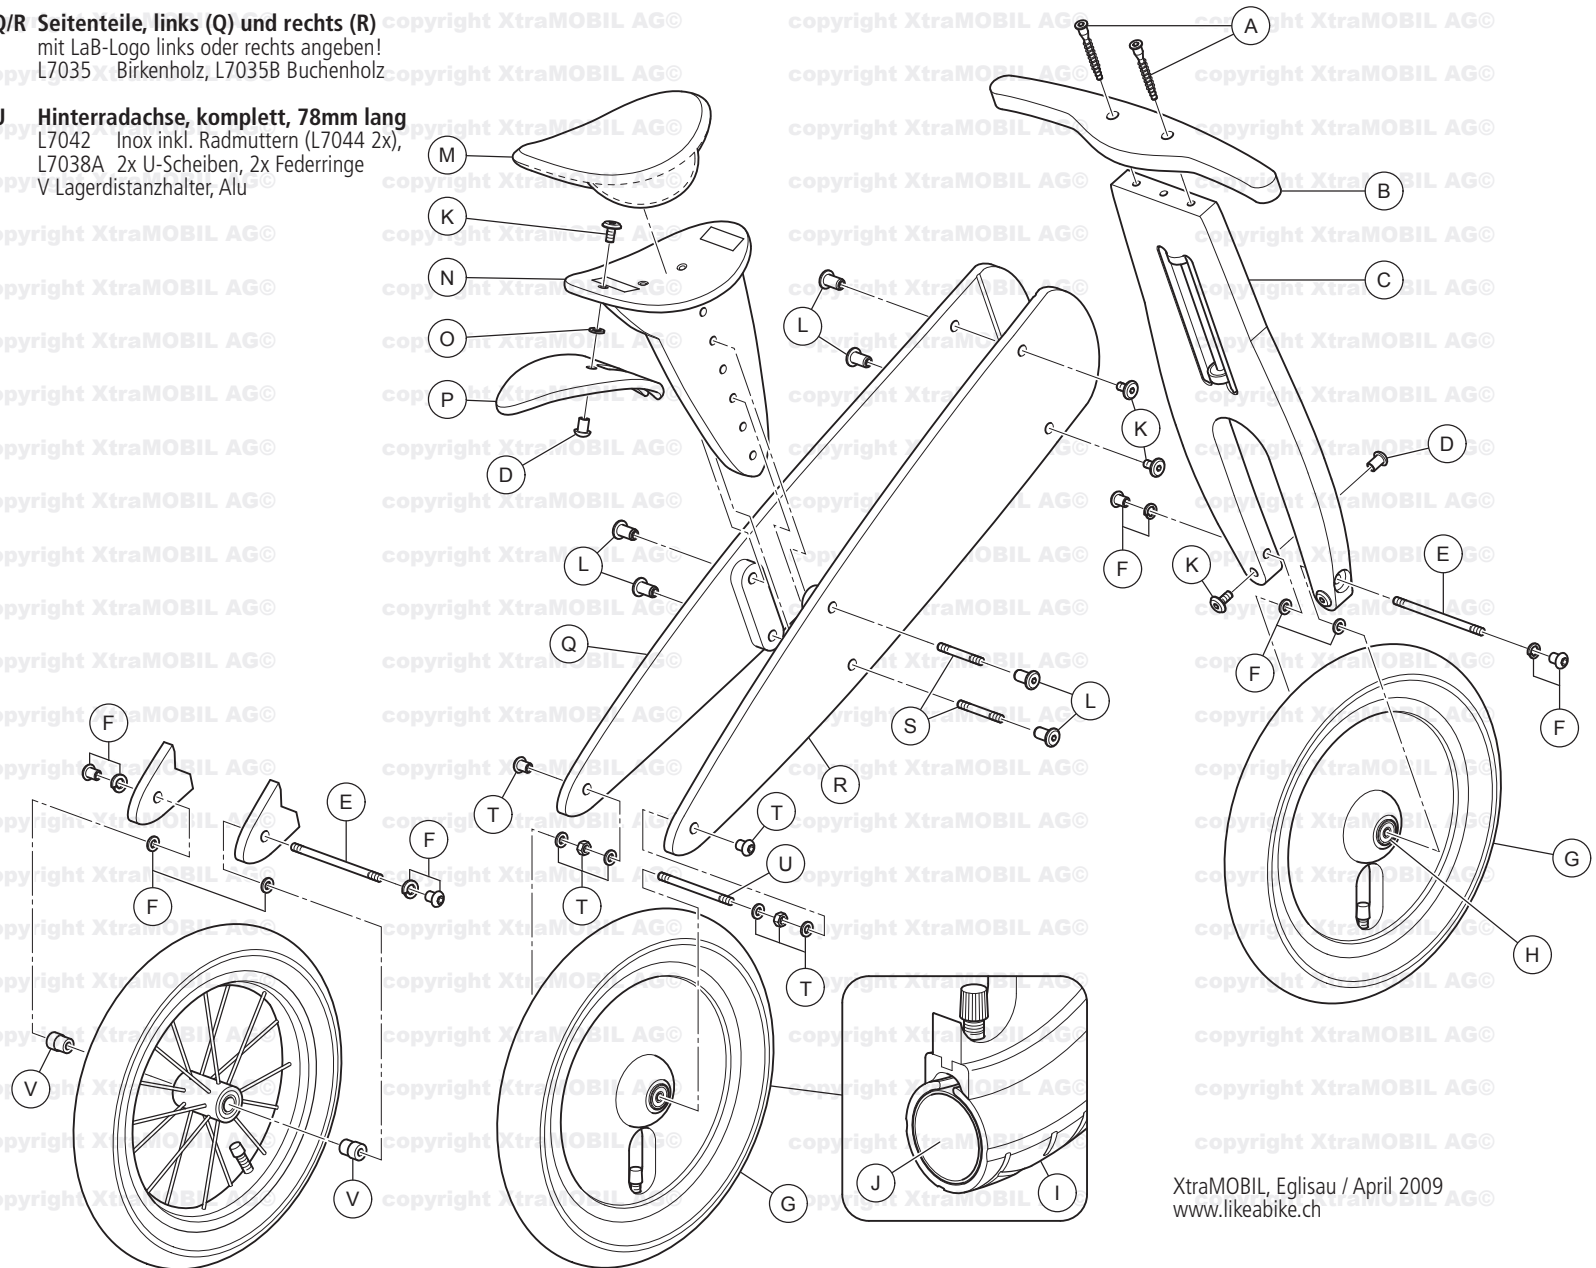

## Ersatzteile zu LIKEaBIKE

- A Lenkerschrauben**  
L7039 kurze Version  
L7039L lange Version zur Montage mit 'Chratte'
- B Lenker**  
L7034 für alle LIKEaBIKE, Birkenholz  
L7034B für alle Forest, Buchenholz
- C Gabel inkl. INOX-Dorn** (Birke oder Buche)  
L7036M für alle Mountain, Spoky, etc. (für Luftreifen)  
L7036R für alle Race (für Vollgummireifen)
- D Verstärkungsschraube mit Mutter**  
L7045 für Gabel
- E Vorderradachse, komplett, 98mm lang**  
L7038 Inox inkl. Radmuttern (L7044 2x),  
L7038A 2x U-Scheiben, 2x Federringe
- F Unterlagsscheibe, Federring, Radmuttern**  
L7044 Komplettsset
- G Komplettrad, Rad inkl. Bereifung**  
L7032 Holz/Alu-Rad, Birke  
L7032B Holz/Alu-Rad, Buche  
L7043 Metallspeichenrad, Schwarz oder Silber  
L7030 Holz für Modell Race
- H Kugellager**  
L7046 Ø 19mm = Mountain, Ø 28mm = Spoky
- I Reifen**  
L7033 RUBENA 47-203
- J Schlauch**  
L7048 Schlauch mit TR13-Ventil 12.5x1.75
- K Schraube/Mutter**  
L7047 Befestigung Holzschweif
- L/K Rahmenschrauben (K) und Flachmuttern (L)**  
L7040 Set zu je 2 Stück
- L/S Sattelfestigungsschrauben mit Flachmuttern**  
L7069 Set zu 2 Stück
- M Sattelüberzug**  
L7010 in diversen Farben Baumwolle  
L7020 in Leder (Farben auf Anfrage)
- N Sattelkonstruktion**  
L7037S Standardhöhe  
L7037 25mm verlängerte Sattelstütze  
L7045 Midi-Version, 8 Sitzpositionen, extrem lang
- O Distanzring, Polyethylen PE**

- P Schweif unter Sattel**  
L7022 gebogenes Birkenholz  
L7022B gebogenes Buchenholz, natur  
L7022G gebogenes Buchenholz, grün lasiert

- Q/R Seitenteile, links (Q) und rechts (R)**  
mit LaB-Logo links oder rechts angeben!  
L7035 Birkenholz, L7035B Buchenholz

- U Hinterradachse, komplett, 78mm lang**  
L7042 Inox inkl. Radmuttern (L7044 2x),  
L7038A 2x U-Scheiben, 2x Federringe  
V Lagerdistanzhalter, Alu

**LIKEaBIKE**  
like a bike