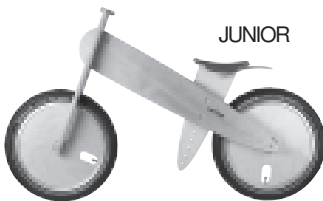

CHF 340.-
CHF 340.-
CHF 340.-

SPOKY

L7003 **SPOKY Birkenholz**
wie Modell MOUNTAIN, **Metall-Speichenräder in Silber oder Schwarz**
Rahmen hergestellt aus Birkenholz, Filz und Edelstahl, Kugellager, mit Luftreifen-Rädern der Dimension 47-203 (Durchmesser 29 cm), Schutzblech bei Hinterrad ebenfalls aus Holz, Sattelbezug Stoff, wahlweise rot oder blau

CHF 340.-

PICCOLO

L7015 **PICCOLO Birkenholz**
...schon ab 15 Monaten, mit **Tiefeinstieg**: auf 27/30/33/36cm verstellbarer Sattel hergestellt aus Birkenholz, Gummi, Filz und Edelstahl, mit Luftreifen-Rädern wie MOUNTAIN, Kugellager, Schutzschweif, Sattelbezug Stoff, wahlweise rot oder blau (andere Farben auf Anfrage)

CHF 330.-

JUNIOR

L7016 **JUNIOR Birkenholz**
das um 40% grössere LIKEaBIKE - für Kid's bis 10 Jahre!
hergestellt aus Birkenholz, Gummi, Filz und Edelstahl, mit **Luft-Reifen Schwalbe BigApple 16"**SPOKY Sitzhöhen: 42-64cm, Kugellager, Sattelbezug Stoff, wahlweise rot oder blau