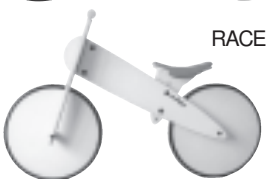

L7014 auch als Version **MIDI**, vergleiche Katalog Seite 16/17

L7001 **RACE Birkenholz**
das Original - mit **Vollgummireifen**
hergestellt aus Birkenholz, Gummi, Filz und Edelstahl, mit Vollgummi-Reifen Durchmesser ca 31cm, Kugellager, Sattelbezug in Stoff rot oder blau

CHF 295.-